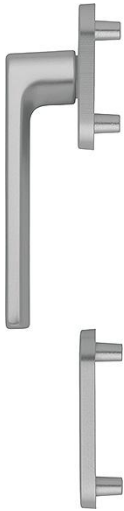

## Los Angeles

**duraplus**

0642/66N/66NS

Código	12363947
Código EAN	4012789362398
País de origen	Alemania
Material	aluminio
Espesor puerta	
Diametro	10 mm
Medida cuadradillo	7 mm
Cuadradillo	
Bocallave	cilindro de perfil (PZ)
Posición de enclavamiento	
Acabado	F9 Aluminio simil inox
Gama	Gama básica
Caja del producto	1
Embalaje de transporte	10

Medio juego de manillas para ventana HOPPE, de aluminio, con bocallaves para puertas balconeras (lado exterior):

- Ensamblaje: fijo/giratorio
- Posición de enclavamiento: no
- Rosetas: fundidas, tetones de soporte
- Cuadradillo: para cuadradillo lleno HOPPE
- Fijación: no visible, desde el interior, para tornillos pasantes con rosca métrica M5