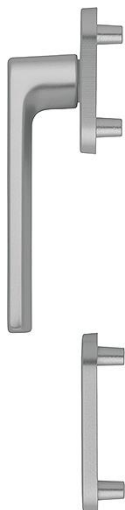

## Los Angeles

0642/66N/66NS

**duraplus**

Objednací číslo	12363947
Kód EAN	4012789362398
Materiál	hliník
Tloušťka dveří	
Průměr noků	10 mm
Rozměr čtyřhranu	7 mm
Čtyřhran vyčnívající	
Otvor	profilová cylindrická vložka
Aretace v °	
Barva	F9 hliník barvy oceli
Sortiment	základní sortiment
Balící jednotka	1
Kartón	10

HOPPE – hliníková rozetová poloviční garnitura oken s klíčovou rozetou pro balkonové dveře (vnější strana):

- Uložení: pevně/otočné
- Aretace: bez
- Rozety: litá, podpůrné noky
- Čtyřhran: pro plný čtyřhran HOPPE
- Upevnění: skryté, zevnitř, průchozí, pro šrouby M5