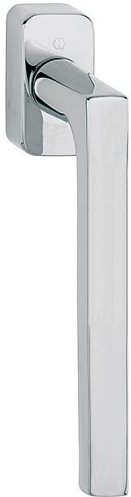

Ficha técnica de producto

Dallas

duraplus

PSK-M0643-CF/AK-US948

Código	12344795
Código EAN	4012789343700
País de origen	Alemania
Material	latón
Diametro	10 mm
Medida cuadradillo	7 mm
Cuadradillo	32-42 mm
Cuadradillo	7 mm / saliente 32-42 mm
Posición de enclavamiento	45°
Tornillos	M5x45 mm + M5x50 mm
Acabado	F49-R cromo brillo - Resista
Gama	Gama básica
Caja del producto	1
Embalaje de transporte	10

Manilla HOPPE, de latón, con **CombiFit**, **Secustik** y **VarioFit**, para corredera paralela abatible:

- Posición de enclavamiento: 45°
- Tapa: roseta enteramente cubierta
- Base: nylon, tetones de soporte, con adaptador para la admisión de la manilla hembra **CombiFit** para corredera paralela abatible
- Cuadradillo: lleno HOPPE, con muelle de compresión integrado en el cuadradillo interno, cubre una profundidad variable hasta 10 mm
- Fijación: no visible, tornillos con rosca métrica M5
- Característica especial: seguridad básica integrada