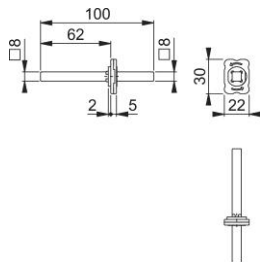

Scheda tecnica

ZBSET-30P/RFL

Molla di richiamo Z-RFL8-4 HOPPE con quadro pieno per rosette strette per porte a profilo (lato interno):

- guida: per maniglia sciolta, molla di richiamo utilizzabile a sinistra
- versione: per **HOPPE Quadro Rapido**, quadro pieno HOPPE premontato nella molla di richiamo
- sottocostruzione: per sottocostruzione in resina 30P

Codice articolo	12330309
Codice EAN	4012789326512
Paese d'origine	Germania
Codice NC	83024110
Materiale	Accessori
Lato	sinistra
Misura quadro	8 mm
Sporgenza del quadro	62 mm
Guida	Ø18 mm
Finitura	zincato
Assortimento	Assortimento pronta consegna
Confezione	10
Imballo	50