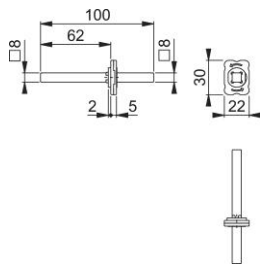

Ficha técnica de producto

ZBSET-30P/RFL

Módulo de montaje HOPPE Z-RFL8-4 con cuadradillo lleno rosetas de manilla para puertas de perfil estrecho (interior):

- Ensamblaje: para manilla de puerta suelta, muelle de recuperación utilizable a la izquierda
- Conexión: para **HOPPE Cuadradillo Rápido**, cuadradillo lleno montado en el muelle de recuperación
- Base: para base de nylon 30P

Código	12330309
Código EAN	4012789326512
País de origen	Alemania
Código NC	83024110
Material	Accesorios
Lado	izquierda
Medida cuadradillo	8 mm
Cuadradillo	62 mm
Guía	Ø18 mm
Acabado	galvanizado
Gama	Gama de servicio
Caja del producto	10
Embalaje de transporte	50