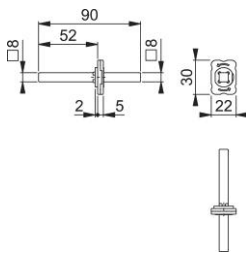

Ficha técnica de producto

ZBSET-30P/RFL

Módulo de montaje HOPPE Z-RFL8-4 con cuadradillo lleno rosetas de manilla para puertas de perfil estrecho (interior):

- Ensamblaje: para manilla de puerta suelta, muelle de recuperación utilizable a la izquierda
- Conexión: para **HOPPE Cuadradillo Rápido**, cuadradillo lleno montado en el muelle de recuperación
- Base: para base de nylon 30P

Código	12330292
Código EAN	4012789326505
País de origen	Alemania
Código NC	83024110
Material	Accesorios
Lado	izquierda
Medida cuadradillo	8 mm
Cuadradillo	52 mm
Guía	Ø18 mm
Acabado	galvanizado
Gama	Gama de servicio
Caja del producto	10
Embalaje de transporte	50