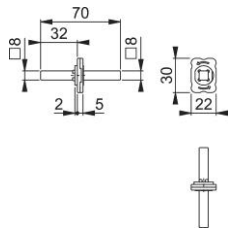

Ficha técnica de producto

ZBSET-30P/RFL

Módulo de montaje HOPPE Z-RFL8-4 con cuadradillo lleno rosetas de manilla para puertas de perfil estrecho (interior):

- Ensamblaje: para manilla de puerta suelta, muelle de recuperación utilizable a la izquierda
- Conexión: para **HOPPE Cuadradillo Rápido**, cuadradillo lleno montado en el muelle de recuperación
- Base: para base de nylon 30P

Código	12330267
Código EAN	4012789326468
País de origen	Alemania
Código NC	83024110
Material	Accesorios
Lado	izquierda
Medida cuadradillo	8 mm
Cuadradillo	32 mm
Guía	Ø18 mm
Acabado	galvanizado
Gama	Gama de servicio
Caja del producto	10
Embalaje de transporte	50