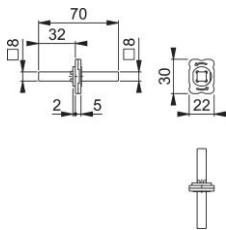

## ZBSET-30P/RFL

Molla di richiamo Z-RFL8-4 HOPPE con quadro pieno per rosette strette per porte a profilo (lato interno):

- guida: per maniglia sciolta, molla di richiamo utilizzabile a destra
- versione: per **HOPPE Quadro Rapido**, quadro pieno HOPPE premontato nella molla di richiamo
- sottocostruzione: per sottocostruzione in resina 30P

Codice articolo	12329794
Codice EAN	4012789326161
Paese d'origine	Germania
Codice NC	83024110
Materiale	Accessori
Lato	destra
Misura quadro	8 mm
Sporgenza del quadro	32 mm
Guida	Ø18 mm
Finitura	zincato
Assortimento	Assortimento pronta consegna
Confezione	10
Imballo	50