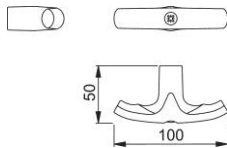

## Tôkyô

0710T

**duraplus**

HOPPE-Aluminium-Ziehgriff-Lochteil für Garagentore (Innenseite):

- Lagerung: Türgriff lose
- Verbindung: für HOPPE-Vollstift mit Innengewinde
- Befestigung: sichtbar, Gewindeschraube M6

Artikelnummer	12317111
EAN-Code	4012789313505
Herkunftsland	Italien
Warentarifnummer	83024110
Material	Aluminium
Vierkantmaß	9 mm
Stiftlänge vorstehend	
Stiftlänge bzw. Vorstehmaß	9 mm / ohne Stift
Führung	ohne Bund
Schrauben	ohne Schrauben
Farbe	F1 Aluminium silberfarben
Sortiment	Kern-Sortiment
Packeinheit	100
Karton	100