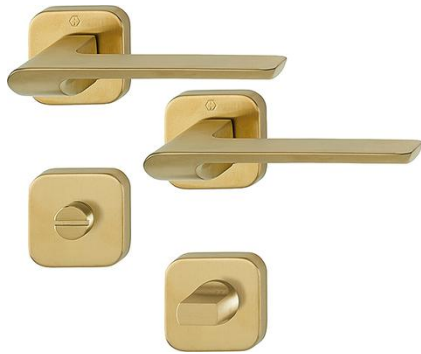

Productinformatieblad

Venezia

M1260/870KV/870KVS

duravert

Bestelnummer	12285025
EAN-code	4012789288254
Land van herkomst	Duitsland
Goederen tariefnr.	83024110
Materiaal	messing
Deurdikte	37-42 mm
Stiftafmeting	8/8,5 mm
Stift dikte WC	5 mm, met aansluitulzen von 5 bis 8 mm
Lengte stiftvoorstand	
Perforatie	sleufkop/draaiknop
Schroeven	schroef zelfsnijdend in kunststof
Kleur	F78-1-R licht messingkl. gesatin. - Resista
Assortiment	Core sortiment
Pakeenheid	1
Overdoos	4

HOPPE messing rozet-krukgarnituur met sleufkop/draaiknop voor bad-/toiletdeuren:

- Lagering: deurkrukken los, twee montage varianten, hooghoudveren rechts/links toepasbaar, onderhoudsvrij glijlager
- Verbinding: **HOPPE Snelstift** met HOPPE massieve stift (gat-/gatdeel)
- Onderconstructie: kunststof, steunnokken
- Bevestiging: onzichtbaar, doorgaand, tweezijdig, universele schroeven