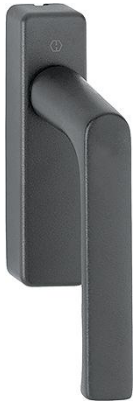

Ficha técnica de producto

Hamburg

1700/447-AS

duraplus

**Cuadradillo
Rápido**

Código	12283095
Código EAN	4012789285291
País de origen	Alemania
Código NC	83024150
Material	aluminio
Lado	izquierda
Espesor puerta	
Medida cuadradillo	7 mm
Cuadradillo	
Medida cuadradillo de manilla	8 mm
Guía	Ø15 mm
Tope de limitación de manilla	20°
#	90°
Tornillos	sin tornillos
Acabado	F9301STRUK negro arena texturizado
Gama	Gama básica
Caja del producto	20
Embalaje de transporte	20

Medio juego manillas HOPPE con **Ergo20**, en aluminio, para puertas balconeras:

- Ensamblaje: manilla suelta
- Conexión: **HOPPE Cuadradillo Rápido** con cuadradillo lleno HOPPE (hembra)
- Tope de limitación: manilla 20°
- Cremona: 90°
- Tapa: roseta enteramente cubierta
- Base: zamak
- Cuadradillo: para cuadradillo lleno HOPPE
- Fijación: no visible, para tornillos con rosca métrica M5 (tercer punto de fijación opcional para tornillo multiusos de hasta Ø 5 mm)
- Característica especial: uncionamiento ergonómico personalizado