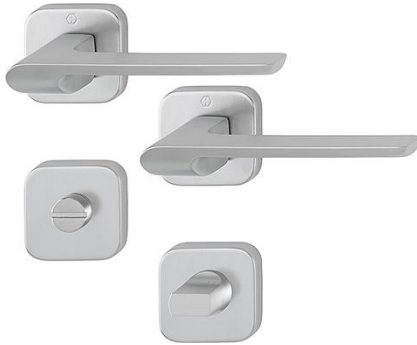

Ficha técnica de producto

Venezia

M1260/870K/870KS

duravert

Cuadradillo Rápido

Resista

| | |
|------------------------|------------------------------------|
| Código | 12276364 |
| Código EAN | 4012789278200 |
| País de origen | Alemania |
| Código NC | 83024110 |
| Material | latón |
| Espesor puerta | 37-47 mm |
| Medida cuadradillo | 8 mm |
| Medida cuadradillo WC | 5 mm, con reductores 5-8 mm |
| Cuadradillo | |
| Bocallave | botón de seguridad/condena oliva |
| Tornillos | tornillo para madera |
| Acabado | F42-R niquelado satinado - Resista |
| Gama | Gama básica |
| Caja del producto | 1 |
| Embalaje de transporte | 4 |

Juego de manillas con rosetas HOPPE, de latón, con desbloqueo/condena para puertas de baño/WC:

- Ensamblaje: manillas sueltas, dos formas de montaje, con muelles de recuperación utilizables derecha/izquierda, guías sin mantenimiento
- Conexión: **HOPPE Cuadradillo Rápido** con cuadradillo lleno HOPPE (versión hembra/hembra)
- Base: nylon
- Fijación: no visible, tornillos multiuso