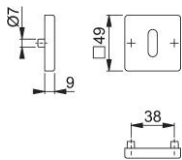

Productinformatieblad

duraplus

843KVS

HOPPE aluminium paar sleutelrozetten voor binnendeuren:

- Onderconstructie: kunststof, steunnokken
- Bevestiging: onzichtbaar, doorgaand, tweezijdig, universele schroeven

Bestelnummer	12254277
EAN-code	4012789260724
Land van herkomst	Duitsland
Goederen tariefnr.	83024110
Materiaal	aluminium
Deurdikte	37-42 mm
Stiftdikte WC	
Perforatie	ovaal sleutelgat
Schroeven	4,0x45 mm
Assortiment	Core assortiment
Pakeenheid	10
Overdoos	40