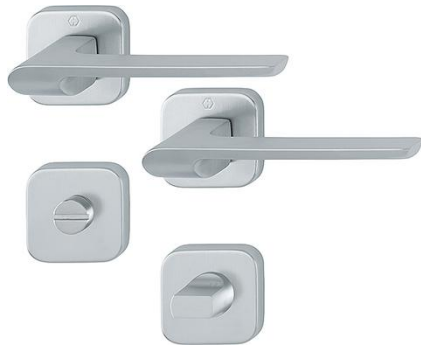

# Venezia

M1260/870K/870KS

**duravert**

**Quadro Rapido**

**Resista**

|                      |                                 |
|----------------------|---------------------------------|
| Codice articolo      | 12240625                        |
| Codice EAN           | 4012789242461                   |
| Paese d'origine      | Germania                        |
| Codice NC            | 83024110                        |
| Materiale            | ottone                          |
| Spessore porta       | 37-47 mm                        |
| Misura quadro        | 8 mm                            |
| Misura quadro per WC | 5 mm, con riduttori da 5 a 8 mm |
| Sporgenza del quadro |                                 |
| Foro                 | bottono scanalato/nottolino     |
| Viti                 | viti per legno                  |
| Finitura             | F41-R cromo satinato - Resista  |
| Assortimento         | Assortimento base               |
| Confezione           | 1                               |
| Imballo              | 4                               |

Guarnitura con rosetta HOPPE in ottone con bottone scanalato/nottolino per porte bagno/WC:

- guida: maniglie sciolte, due varianti di montaggio, molle di richiamo reversibili ambidestre, anelli di guida esenti da manutenzione
- versione: **HOPPE Quadro Rapido** con quadro pieno HOPPE (versione femmina/femmina)
- sottocostruzione: resina
- fissaggio: coprivite, viti multiuso