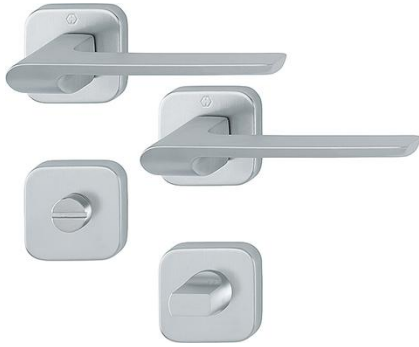

Fiche technique

Venezia

M1260/870KV/870KVS

duravert

Carré à montage rapide

Resista

N° d'article	12240503
Code EAN	4012789242317
Pays d'origine	Allemagne
Code NC	83024110
Matière	Laiton
Épaisseur de porte	37-42 mm
Épaisseur du carré	8/8,5 mm
Épaisseur du carré pour WC	5 mm, avec fourreaux réduct. 5-8 mm
Longueur du carré	
Percement	pastille de décondamnation/olive de condamnation
Vis	vis autotaraudeuse pour matière plastique
Couleur	F41-R chromé satiné - Resista
Gamme	Cœur de gamme
Emballage unitaire	1
Carton	4

Garniture HOPPE en laiton sur rosaces avec olive de condamnation/pastille de décondamnation, pour porte de WC/salle de bain :

- Assemblage : poignées libres, deux variantes de montage, ressorts de rappel à double sens, bagues de guidage sans entretien
- Liaison : **carré à montage rapide HOPPE** avec carré plein HOPPE (poignées femelle/femelle)
- Sous-embase : polyamide, piliers de fixation
- Fixation : non visible, traversante, alternée, par vis universelles