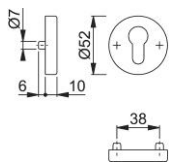

Scheda tecnica

duraplus

42HS

Bocchetta HOPPE in alluminio per porte d'ingresso (lato interno):

- sottocostruzione: acciaio, perni
- fissaggio: coprivite, passante, per viti filettate M5

Codice articolo	12237176
Codice EAN	4012789239270
Paese d'origine	Germania
Codice NC	83024110
Materiale	alluminio
Spessore porta	
Foro	cilindro
Finitura	F31-1 alluminio aspetto inox opaco
Assortimento	Assortimento base
Confezione	5
Imballo	30