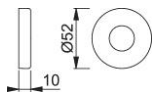

Scheda tecnica

duraplus

42H

Rosetta di copertura HOPPE in alluminio per porte interne:

- compatibile con le sottocostruzioni in acciaio e resina della rosetta 42H

Codice articolo	12236883
Codice EAN	4012789238983
Paese d'origine	Germania
Codice NC	83024110
Materiale	alluminio
Spessore porta	
Misura quadro	
Sporgenza del quadro	
Guida	Ø22 mm
Finitura	F31-1 alluminio aspetto inox opaco
Assortimento	Assortimento base
Confezione	5
Imballo	50