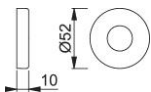

Ficha técnica de producto

duraplus

42H

Embellecedor para roseta HOPPE, de aluminio, para puertas interiores:

- Para bases de acero y nylon de la roseta 42H

Código	12236883
Código EAN	4012789238983
País de origen	Alemania
Código NC	83024110
Material	aluminio
Espesor puerta	
Medida cuadradillo	
Cuadradillo	
Guía	Ø22 mm
Acabado	F31-1 Aluminio color simil inox mate
Gama	Gama básica
Caja del producto	5
Embalaje de transporte	50