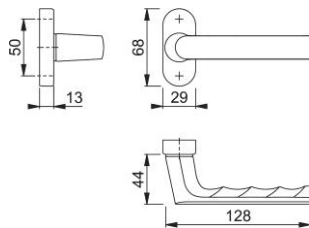

Scheda tecnica

Hamburg

1700FA/30P

duraplus

Mezza guarnitura con rosetta HOPPE in alluminio senza bocchetta per porte a profilo:

- guida: maniglia in versione fisso/girevole, anello di guida esente da manutenzione
- versione: per quadro pieno HOPPE
- sottocostruzione: resina
- fissaggio: coprivite, per viti multiuso

Codice articolo	12196472
Codice EAN	4012789173147
Paese d'origine	Germania
Codice NC	83024110
Materiale	alluminio
Spessore porta	
Misura quadro	8 mm
Sporgenza del quadro	
Viti	senza viti
Finitura	F1 alluminio aspetto argento
Assortimento	Assortimento base
Confezione	2
Imballo	20