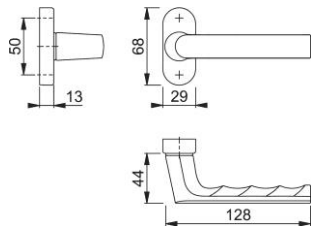

Produktdatenblatt

Hamburg

1700FA/30P

duraplus

HOPPE-Aluminium-Rosetten-Türgriff-Halbgarnitur ohne Schlüsselrosette für Profiltüren:

- Lagerung: Türgriff fest/drehbar, wartungsfreies Gleitlager
- Verbindung: für HOPPE-Vollstift
- Unterkonstruktion: Kunststoff
- Befestigung: verdeckt, für Mehrzweckschrauben

Artikelnummer	12196472
EAN-Code	4012789173147
Herkunftsland	Deutschland
Warentarifnummer	83024110
Material	Aluminium
Türdicke	
Vierkantmaß	8 mm
Stiftlänge vorstehend	
Schrauben	ohne Schrauben
Farbe	F1 Aluminium silberfarben
Sortiment	Kern-Sortiment
Packeinheit	2
Karton	20