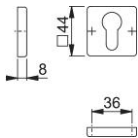

Ficha técnica de producto

duranorm

24KS

Pareja bocallaves HOPPE, de aluminio, para puertas interiores:

- Base: nylon
- Fijación: no visible, tornillos multiuso

| | |
|------------------------|-------------------------|
| Código | 12038556 |
| Código EAN | 4012789021554 |
| País de origen | República Checa |
| Código NC | 83024110 |
| Material | aluminio |
| Espesor puerta | |
| Medida cuadradillo | |
| WC | |
| Bocallave | cilindro de perfil (PZ) |
| Tornillos | tornillo para madera |
| Acabado | F9714M negro mate |
| Gama | Gama básica |
| Caja del producto | 50 |
| Embalaje de transporte | 50 |