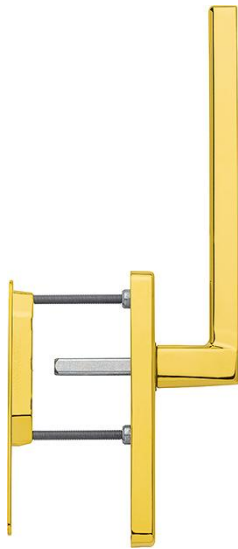

# Bergamo

HS-M0628/419N-AS/423

**duraplus**

**Resista**

Codice articolo	12018594
Codice EAN	4012789193367
Paese d'origine	Germania
Codice NC	83024150
Materiale	ottone
Spessore porta	65-75 mm
Misura quadro	10 mm
Sporgenza del quadro	
Foro	senza foro chiave
Distanza foro	
Scatto a °	180°
Viti	M6x75 mm + M6x80 mm
Finitura	F77-R aspetto ottone lucido - Resista
Assortimento	Assortimento base
Confezione	1
Imballo	4

Maniglione singolo per alzante scorrevole HOPPE in ottone, esterno con maniglietta da incasso:

- guida: fisso/girevole
- scatto: a sfere 180°
- sottocostruzione: esterno senza, interno in zama con perni
- quadro: quadro pieno HOPPE sciolto con spigoli arrotondati
- fissaggio: coprivite, passante, viti filettate M6