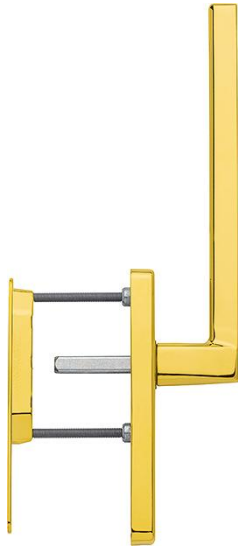

Produktdatenblatt

Bergamo

HS-M0628/419N-AS/423

duraplus

Resista

Artikelnummer	12018594
EAN-Code	4012789193367
Herkunftsland	Deutschland
Warentarifnummer	83024150
Material	Messing
Türdicke	65-75 mm
Vierkantmaß	10 mm
Stiftlänge vorstehend	
Lochung	ungelocht
Lochungsabstand	
Rastung in °	180°
Schrauben	M6x75 mm + M6x80 mm
Farbe	F77-R messingf. poliert - Resista
Sortiment	Kern-Sortiment
Packeinheit	1
Karton	4

HOPPE-Messing-Hebe-Schiebe-Garnitur, außen mit Muschel, für Fenstertüren:

- Lagerung: Griff fest/drehbar
- Rastung: 180° Kugelrastung
- Unterkonstruktion: außen ohne, innen Zamak, Stütznocken
- Stift: HOPPE-Vollstift lose, Kanten abgedreht
- Befestigung: verdeckt, durchgehend, Gewindeschrauben M6