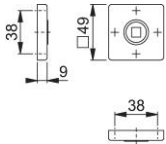

# Ficha técnica de producto

**duraplus**

843K

Pareja rosetas para manilla HOPPE, de aluminio, para puertas interiores:

- Ensamblaje: para manillas sueltas, con muelles de recuperación utilizables derecha/izquierda, guías sin mantenimiento
- Base: nylon
- Fijación: no visible, tornillos multiuso

Código	12015532
Código EAN	4012789187472
País de origen	Alemania
Código NC	83024110
Material	aluminio
Guía	Ø18 mm, con muelle de recuperación derecha/izquierda
Tornillos	tornillo para madera
Acabado	F9 Aluminio simil inox
Gama	Gama básica
Caja del producto	10
Embalaje de transporte	40