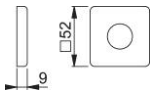

Ficha técnica de producto

duraplus

52

Embellecedor para roseta HOPPE, de aluminio, para puertas de entrada (lado interior):

- Para bases de acero y nylon de la roseta 52

Código	11972919
Código EAN	4012789101454
Material	aluminio
Espesor puerta	
Medida cuadradillo	
Cuadradillo	
Cuadradillo	
Guía	Ø22 mm
Tornillos	sin tornillos
Acabado	F33-1 Aluminio color bronce mate
Gama	Gama básica
Caja del producto	10
Embalaje de transporte	50