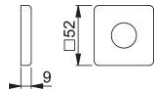

# Ficha técnica de producto

**duraplus**

52

Embellecedor para roseta HOPPE, de aluminio, para puertas de entrada (lado interior):

- Para bases de acero y nylon de la roseta 52

Código	11972907
Código EAN	4012789101447
País de origen	Alemania
Código NC	83024110
Material	aluminio
Espesor puerta	
Medida cuadradillo	
Cuadradillo	
Cuadradillo	
Guía	Ø22 mm
Tornillos	sin tornillos
Acabado	F31-1 Aluminio color simil inox mate
Gama	Gama básica
Caja del producto	10
Embalaje de transporte	50