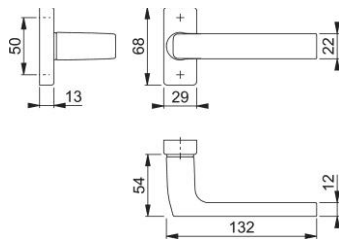

Ficha técnica de producto

Dallas

1643/844P

duraplus

Medio juego con roseta HOPPE, de aluminio, sin bocallave, para puertas de perfil estrecho:

- Ensamblaje: manilla de puerta fija/giratoria, con muelle de recuperación utilizable derecha/izquierda, guía sin mantenimiento
- Conexión: para cuadradillo lleno perfilado HOPPE (medida 8 mm) o cuadradillo de expansión HOPPE (para medio juego lado interior de la puerta de entrada de la vivienda)
- Base: nylon
- Fijación: no visible, para tornillos multiuso

| | |
|------------------------|-------------------|
| Código | 11972804 |
| Código EAN | 4012789101423 |
| País de origen | Alemania |
| Código NC | 83024110 |
| Material | aluminio |
| Espesor puerta | |
| Medida cuadradillo | 8 mm |
| Cuadradillo | |
| Tornillos | sin tornillos |
| Acabado | F9714M negro mate |
| Gama | Gama básica |
| Caja del producto | 2 |
| Embalaje de transporte | 20 |