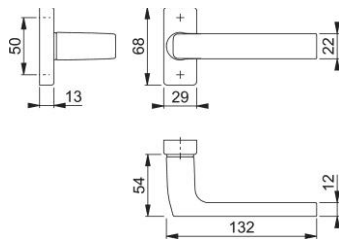

## Dallas

1643/844P

**duraplus**

HOPPE-Aluminium-Rosetten-Türgriff-Halbgarnitur ohne Schlüsselrosette für Profiltüren:

- Lagerung: Türgriff fest/drehbar, Rückholfeder rechts/links verwendbar, wartungsfreies Gleitlager
- Verbindung: für HOPPE-Profilvollstift (bei Vierkant 8 mm) oder -Spreizstift (als Halbgarnitur auf der Innenseite der Außen-/Wohnungsabschluss-Tür)
- Unterkonstruktion: Kunststoff
- Befestigung: verdeckt, für Mehrzweckschrauben

Artikelnummer	11972804
EAN-Code	4012789101423
Herkunftsland	Deutschland
Warentarifnummer	83024110
Material	Aluminium
Türdicke	
Vierkantmaß	8 mm
Stiftlänge vorstehend	
Schrauben	ohne Schrauben
Farbe	F9714M schwarz matt
Sortiment	Kern-Sortiment
Packeinheit	2
Karton	20