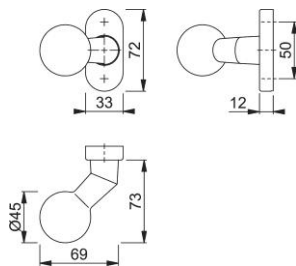

Technický list výrobku

duraplus

50G/55

HOPPE – hliníková rozeta s knoflíkem pro profilové dveře:

- Uložení: vyhnutý knoflík pevný
- Spojení: pro profilový plný čtyřhran FDW HOPPE
- Podkonstrukce: zinková
- Upevnění: skryté, plastové rozpěrky (šrouby pro plastové rozpěrky, rozpěrné matice pro hliníkové dveře nebo rozpěrky pro plastové dveře objednat samostatně)

Objednací číslo	11953792
Kód EAN	4012789052459
Země původu	Německo
Tarif zboží / sazebník	83024110
Materiál	hliník
Tloušťka dveří	
Rozměr čtyřhranu	
Čtyřhran vyčnívající	
Šrouby	bez šroubů
Barva	F9714M černá matná
Sortiment	základní sortiment
Balící jednotka	2
Kartón	12