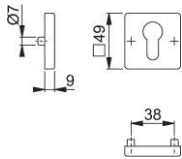

Productinformatieblad

duraplus

843KVS

HOPPE aluminium paar sleutelrozetten voor binnendeuren:

- Onderconstructie: kunststof, steunnokken
- Bevestiging: onzichtbaar, doorgaand, tweezijdig, universele schroeven

Bestelnummer	11894915
EAN-code	4012789986723
Land van herkomst	Duitsland
Goederen tariefnr.	83024110
Materiaal	aluminium
Deurdikte	37-42 mm
Stiftdikte WC	
Perforatie	profielcilinder
Schroeven	4,0x45 mm
Kleur	F31-1 mat roestvaststaalkleurig aluminium
Assortiment	Core sortiment
Pakeenheid	10
Overdoos	40