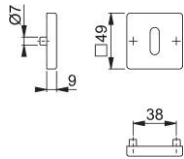

Karta techniczna produktu

duraplus

843KVS

Komplet rozet na klucz HOPPE z aluminium do drzwi wewnątrzlokalowych:

- Konstrukcja wewnętrzna: tworzywo sztuczne, czopy stabilizujące
- Mocowanie: zakryte, przelotowe, obustronne, wkręty uniwersalne

Numer artykułu	11894878
Kod EAN	4012789986686
Kraj pochodzenia	Niemcy
Taryfa towarowa	83024110
Materiał	aluminium
Grubość drzwi	37-42 mm
Otwór	otwór pod klucz prosty
Śruby	4,0x45 mm
Kolor	F9016M biały bes- kidzki matowy
Sortyment	Asortyment podsta- wowy
Jednostka pako- wania	10
Karton	40