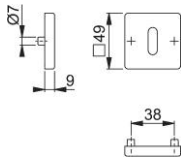

Productinformatieblad

duraplus

843KVS

HOPPE aluminium paar sleutelrozetten voor binnendeuren:

- Onderconstructie: kunststof, steunnokken
- Bevestiging: onzichtbaar, doorgaand, tweezijdig, universele schroeven

Bestelnummer	11894854
EAN-code	4012789986662
Land van herkomst	Duitsland
Goederen tariefnr.	83024110
Materiaal	aluminium
Deurdikte	37-42 mm
Stiftdikte WC	
Perforatie	ovaal sleutelgat
Schroeven	4,0x45 mm
Kleur	F31-1 mat roestvaststaalkleurig aluminium
Assortiment	Core sortiment
Pakeenheid	10
Overdoos	40