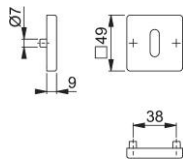

Karta techniczna produktu

duraplus

843KVS

Komplet rozet na klucz HOPPE z aluminium do drzwi wewnętrzno-lokalowych:

- Konstrukcja wewnętrzna: tworzywo sztuczne, czopy stabilizujące
- Mocowanie: zakryte, przelotowe, obustronne, wkręty uniwersalne

Numer artykułu	11894830
Kod EAN	4012789986648
Kraj pochodzenia	Niemcy
Taryfa towarowa	83024110
Materiał	aluminium
Grubość drzwi	37-42 mm
Otwór	otwór pod klucz prosty
Śruby	4,0x45 mm
Kolor	F1 aluminium koloru srebrne
Sortyment	Asortyment podsta- wowy
Jednostka pako- wania	10
Karton	40