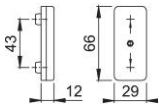

# Ficha técnica de producto

**duraplus**

U34SV

Roseta para manilla extraíble HOPPE, de aluminio, para ventana:

- Tapa: tapa parcial corrediza
- Base: nylon, tetones de soporte
- Fijación: no visible, para tornillos con rosca métrica M5
- Característica especial: adecuada para cubrir la nuez de la cremona

|                        |                   |
|------------------------|-------------------|
| Código                 | 11889810          |
| Código EAN             | 4012789982671     |
| País de origen         | Italia            |
| Código NC              | 83024150          |
| Material               | aluminio          |
| Diametro               | 10 mm             |
| Tornillos              | sin tornillos     |
| Acabado                | F9714M negro mate |
| Gama                   | Gama básica       |
| Caja del producto      | 10                |
| Embalaje de transporte | 60                |