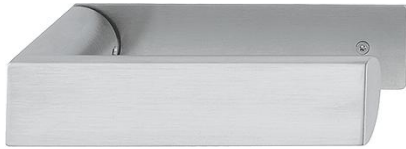

Fiche technique

Miami

E1195Z/2195FL

duravert

Carré à montage rapide

N° d'article	11885215
Code EAN	4012789979404
Pays d'origine	Allemagne
Code NC	83024110
Matière	Inox inoxydable
Épaisseur de porte	35-45 mm
Épaisseur du carré	8 mm
Longueur du carré	
Percement	bec de cane (non percé)
Entraxe de perçement	
Vis	vis à bois
Couleur	F69 inox mat
Gamme	Gamme Service
Emballage unitaire	1
Carton	10

Garniture HOPPE en inox sur entrées plates, pour porte intérieure :

- Assemblage : poignées libres, bagues de guidage sans entretien
- Liaison : **carré à montage rapide HOPPE** avec carré plein HOPPE (poignées femelle/femelle)
- Fixation : visible, par vis universelles
- Spécificité : adaptée aux portes intérieures de grande hauteur, entrées plates de 2 mm