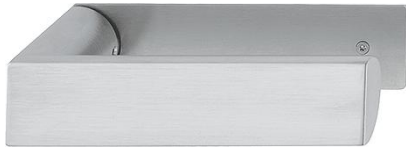

Technický list výrobku

Miami

E1195Z/2195FL

duravert

Quick-Fit

Objednací číslo	11885215
Kód EAN	4012789979404
Země původu	Německo
Tarif zboží / sazebník	83024110
Materiál	nerez
Tloušťka dveří	35-45 mm
Rozměr čtyřhranu	8 mm
Čtyřhran vyčnívající	
Otvor	bez otvoru na klíč
Vzdálenost otvorů	
Šrouby	šrouby do dřeva
Barva	F69 ušlechtilá ocel matná
Sortiment	servisní sortiment
Balící jednotka	1
Kartón	10

HOPPE – nerezová dveřní garnitura na plochých rozetách pro interiérové dveře:

- Uložení: dveřní kliky volné, bezúdržbové kluzné ložisko
- Spojení: **HOPPE Quick-Fit** s plným čtyřhranem HOPPE (kliky s otvorem/s otvorem)
- Upevnění: viditelné, víceúčelové šrouby
- Zvláštnost: zvláště vhodné pro vnitřní prostory s vysokým stropem, 2 mm-ploché štítky