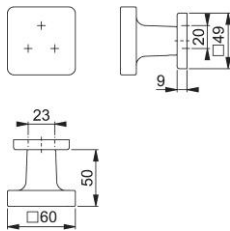

Scheda tecnica

duraplus

43H/843

Pomolo con rosetta HOPPE in alluminio per porte d'ingresso:

- guida: pomolo fisso, con foro quadro
- sottocostruzione: acciaio
- fissaggio: coprivite, unilaterale, viti multiuso, sistema di fissaggio per pomoli con rosetta

Codice articolo	11884113
Codice EAN	4012789978452
Paese d'origine	Italia
Codice NC	83024110
Materiale	alluminio
Spessore porta	
Misura quadro	
Sporgenza del quadro	
Viti	3,5x20 mm
Finitura	F33-1 alluminio aspetto bronzo medio opaco
Assortimento	Assortimento base
Confezione	2
Imballo	12