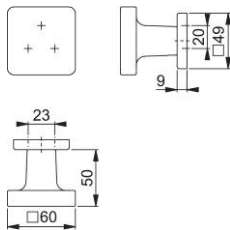

Ficha técnica de producto

duraplus

43H/843

Pomo con roseta HOPPE, de aluminio, para puertas de entrada:

- Ensamblaje: pomo fijo, con agujero cuadrado
- Base: acero
- Fijación: no visible, unilateral, tornillos multiuso, sistema de fijación para pomos con roseta

Código	11884113
Código EAN	4012789978452
País de origen	Italia
Código NC	83024110
Material	aluminio
Espesor puerta	
Medida cuadradillo	
Cuadradillo	
Tornillos	3,5x20 mm
Acabado	F33-1 Aluminio color bronce mate
Gama	Gama básica
Caja del producto	2
Embalaje de transporte	12