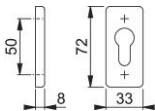

Technický list výrobku

duraplus

44S

HOPPE – hliníková klíčová rozeta pro profilové dveře:

- Podkonstrukce: plast
- Upevnění: skryté, plastové rozpěrky (šrouby pro plastové rozpěrky, rozpěrné matice pro hliníkové dveře nebo rozpěrky pro plastové dveře objednat samostatně)

Objednací číslo	11858278
Kód EAN	4012789959352
Země původu	Německo
Tarif zboží / sazebník	83024110
Materiál	hliník
Otvor	profilová cylindrická vložka
Šrouby	bez šroubů
Barva	F9714M černá matná
Sortiment	základní sortiment
Balící jednotka	5
Kartón	30