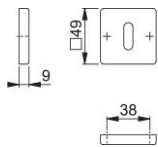

Scheda tecnica

duraplus

843KS

Coppia bocchette HOPPE in alluminio per porte interne:

- sottocostruzione: resina
- fissaggio: coprivite, viti multiuso

Codice articolo	11856099
Codice EAN	4012789957969
Paese d'origine	Germania
Codice NC	83024110
Materiale	alluminio
Spessore porta	
Misura quadro per WC	
Foro	foro chiave normale
Viti	viti per legno
Finitura	F9 alluminio aspetto titanio
Assortimento	Assortimento base
Confezione	50
Imballo	50