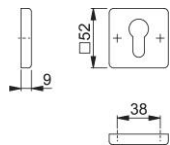

Scheda tecnica

duraplus

52KS

Coppia bocchette HOPPE in alluminio per porte interne:

- sottocostruzione: resina
- fissaggio: coprivite, viti multiuso

Codice articolo	11846483
Codice EAN	4012789950939
Paese d'origine	Germania
Codice NC	83024110
Materiale	alluminio
Spessore porta	
Misura quadro per WC	
Foro	cilindro
Viti	3,5x20 mm
Finitura	F94-1 alluminio aspetto cromo satinato
Assortimento	Assortimento base
Confezione	10
Imballo	50