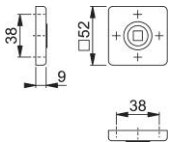

# Produktdatenblatt

**duraplus**

52K

HOPPE-Aluminium-Griffrosetten-Paar für Innentüren:

- Lagerung: für Türgriffe lose, Rückholfedern rechts/links verwendbar, wartungsfreie Gleitlager
- Unterkonstruktion: Kunststoff
- Befestigung: verdeckt, Mehrzweckschrauben

Artikelnummer	11846465
EAN-Code	4012789950915
Herkunftsland	Deutschland
Warentarifnummer	83024110
Material	Aluminium
Führung	Ø18 mm, mit Rückholfeder
Schrauben	3,5x20 mm
Farbe	F94-1 Aluminium chromfarben matt
Sortiment	Kern-Sortiment
Packeinheit	10
Karton	50