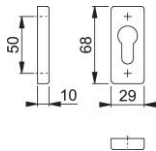

Ficha técnica de producto

duraplus

844PS

Bocallave HOPPE, de aluminio, para puertas de perfil estrecho:

- Base: nylon
- Fijación: no visible, para tornillos multiuso

Código	11844115
Código EAN	4012789948783
País de origen	Alemania
Código NC	83024110
Material	aluminio
Bocallave	cilindro de perfil (PZ)
Tornillos	sin tornillos
Acabado	F33-1 Aluminio color bronce mate
Gama	Gama básica
Caja del producto	5
Embalaje de transporte	25