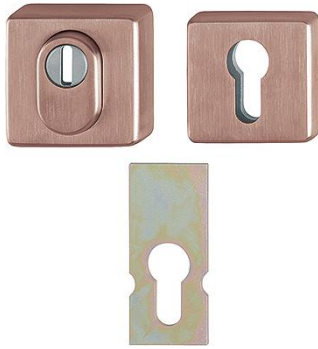

# Ficha técnica de producto

**duraplus**

E52NSB-ZA/52S

**Resista**

Código	11838760
Código EAN	4012789944143
País de origen	Alemania
Código NC	83024110
Material	Inox
Espesor puerta	57-62 mm + 67-72 mm
Bocallave	cilindro de perfil (PZ)
Acabado	F84-1-R aspecto cobre satinado - Resista
Gama	Gama básica
Caja del producto	2
Embalaje de transporte	12

Pareja bocallaves de seguridad HOPPE, de acero inoxidable, con protección de cilindro, para puertas de entrada:

- Verificado según la normativa **DIN 18257ES1(SK2)**
- Protección de cilindro: acero templado, para cilindros con saliente 10-18 mm
- Base: acero, tetones de soporte
- Fijación: no visible, desde el interior, tornillos pasantes con rosca métrica M5
- Característica especial: placa de acero suelta con almohadilla autoadhesiva para la fijación en la cerradura como placa anti-taladro