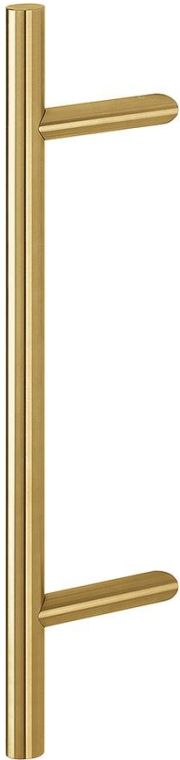

Ficha técnica de producto

duraplus

E5012

Resista

Código	11799948
Código EAN	4012789920048
País de origen	Alemania
Código NC	83024110
Material	Inox
Lado	
Espesor puerta	
Sección transversal/diámetro manillón	30 mm
Largura	600 mm
Distancia tornillos de fijación	400 mm
Acabado	F78-1-R aspecto latón satinado claro - Resista
Gama	Gama básica
Caja del producto	1
Embalaje de transporte	5

Manillón recto HOPPE, de acero inoxidable:

- Apoyos: redondos, inclinados 45°
- Fijación: no visible, sistema de fijación n.º 11

Longitudes especiales disponibles bajo solicitud:

- Largo manillón: posible a partir de 250 mm hasta 2.600 mm
- Distancia entre apoyos: posible a partir de 100 mm hasta 2.570 mm
- Apoyos: desde una distancia entre apoyos de 1.301 mm se recomienda un apoyo adicional
- ¡Especifique por favor el largo del manillón y la distancia entre apoyos! ¡Desde una distancia entre apoyos de 1.301 mm se recomienda un apoyo adicional! ¡Si se desea una disposición asimétrica de los soportes, por favor indique la posición y el lado (derecha o izquierda)!