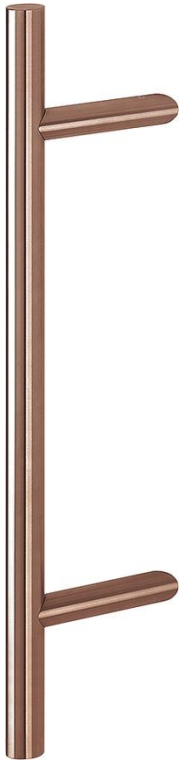

Scheda tecnica

duraplus

E5012

Resista

Codice articolo	11799785
Codice EAN	4012789919646
Paese d'origine	Germania
Codice NC	83024110
Materiale	Acciaio INOX
Lato	
Spessore porta	
Diametro/sezione	30 mm
Lunghezza	600 mm
Interasse	400 mm
Finitura	F84-1-R aspetto rame satinato - Resi- sta
Assortimento	Assortimento base
Confezione	1
Imballo	5

Maniglione diritto HOPPE in acciaio inox:

- sostegni: tondi, inclinati a 45°
- fissaggio: coprivite, sistema di fissaggio n. 11 incluso

Lunghezze eccezionali disponibili su richiesta:

- lunghezza maniglione: disponibile da 250-2.600 mm
- interasse: disponibile da 100-2.570 mm
- sostegni: da un interasse di 1.301 mm si consiglia un ulteriore sostegno
- Occorre l'indicazione di lunghezza e interasse! Da un interasse di 1.301 mm si consiglia un ulteriore sostegno! Se si desidera una posizione asimmetrica dei sostegni, si deve indicare la posizione e segnalare il verso destra / sinistra!