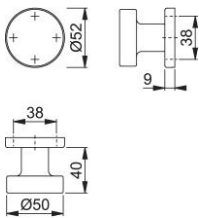

# Ficha técnica de producto

**duraplus**

58/42K

Pomo con roseta HOPPE, de aluminio, para puertas de entrada:

- Ensamblaje: pomo fijo, con rosca
- Conexión: adaptador de rosca
- Base: nylon
- Fijación: no visible, unilateral, para tornillos multiuso, sistema de fijación para pomos con roseta

Código	11797095
Código EAN	4012789916577
País de origen	Alemania
Código NC	83024110
Material	aluminio
Espesor puerta	
Medida cuadradillo	
Cuadradillo	
Tornillos	sin tornillos
Acabado	F9714M negro mate
Gama	Gama básica
Caja del producto	2
Embalaje de transporte	12