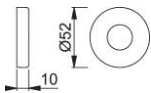

Scheda tecnica

duraplus

42H

Rosetta di copertura HOPPE in alluminio per porte interne:

- compatibile con le sottocostruzioni in acciaio e resina della rosetta 42H

Codice articolo	11796923
Codice EAN	4012789916553
Paese d'origine	Germania
Codice NC	83024110
Materiale	alluminio
Spessore porta	
Misura quadro	
Sporgenza del quadro	
Guida	Ø22 mm
Finitura	F9714M nero opaco
Assortimento	Assortimento base
Confezione	5
Imballo	50