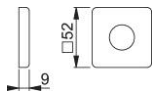

Scheda tecnica

duraplus

52

Rosetta di copertura HOPPE in alluminio per porte d'ingresso (lato interno):

- compatibile con le sottocostruzioni in acciaio e resina della rosetta 52

Codice articolo	11796905
Codice EAN	4012789916539
Paese d'origine	Germania
Codice NC	83024110
Materiale	alluminio
Spessore porta	
Misura quadro	
Sporgenza del quadro	
Lunghezza quadro / sporgenza del quadro	
Guida	Ø22 mm
Viti	senza viti
Finitura	F9714M nero opaco
Assortimento	Assortimento base
Confezione	10
Imballo	50