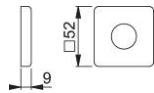

# Ficha técnica de producto

**duraplus**

52

Embellecedor para roseta HOPPE, de aluminio, para puertas de entrada (lado interior):

- Para bases de acero y nylon de la roseta 52

Código	11796905
Código EAN	4012789916539
País de origen	Alemania
Código NC	83024110
Material	aluminio
Espesor puerta	
Medida cuadradillo	
Cuadradillo	
Cuadradillo	
Guía	Ø22 mm
Tornillos	sin tornillos
Acabado	F9714M negro mate
Gama	Gama básica
Caja del producto	10
Embalaje de transporte	50